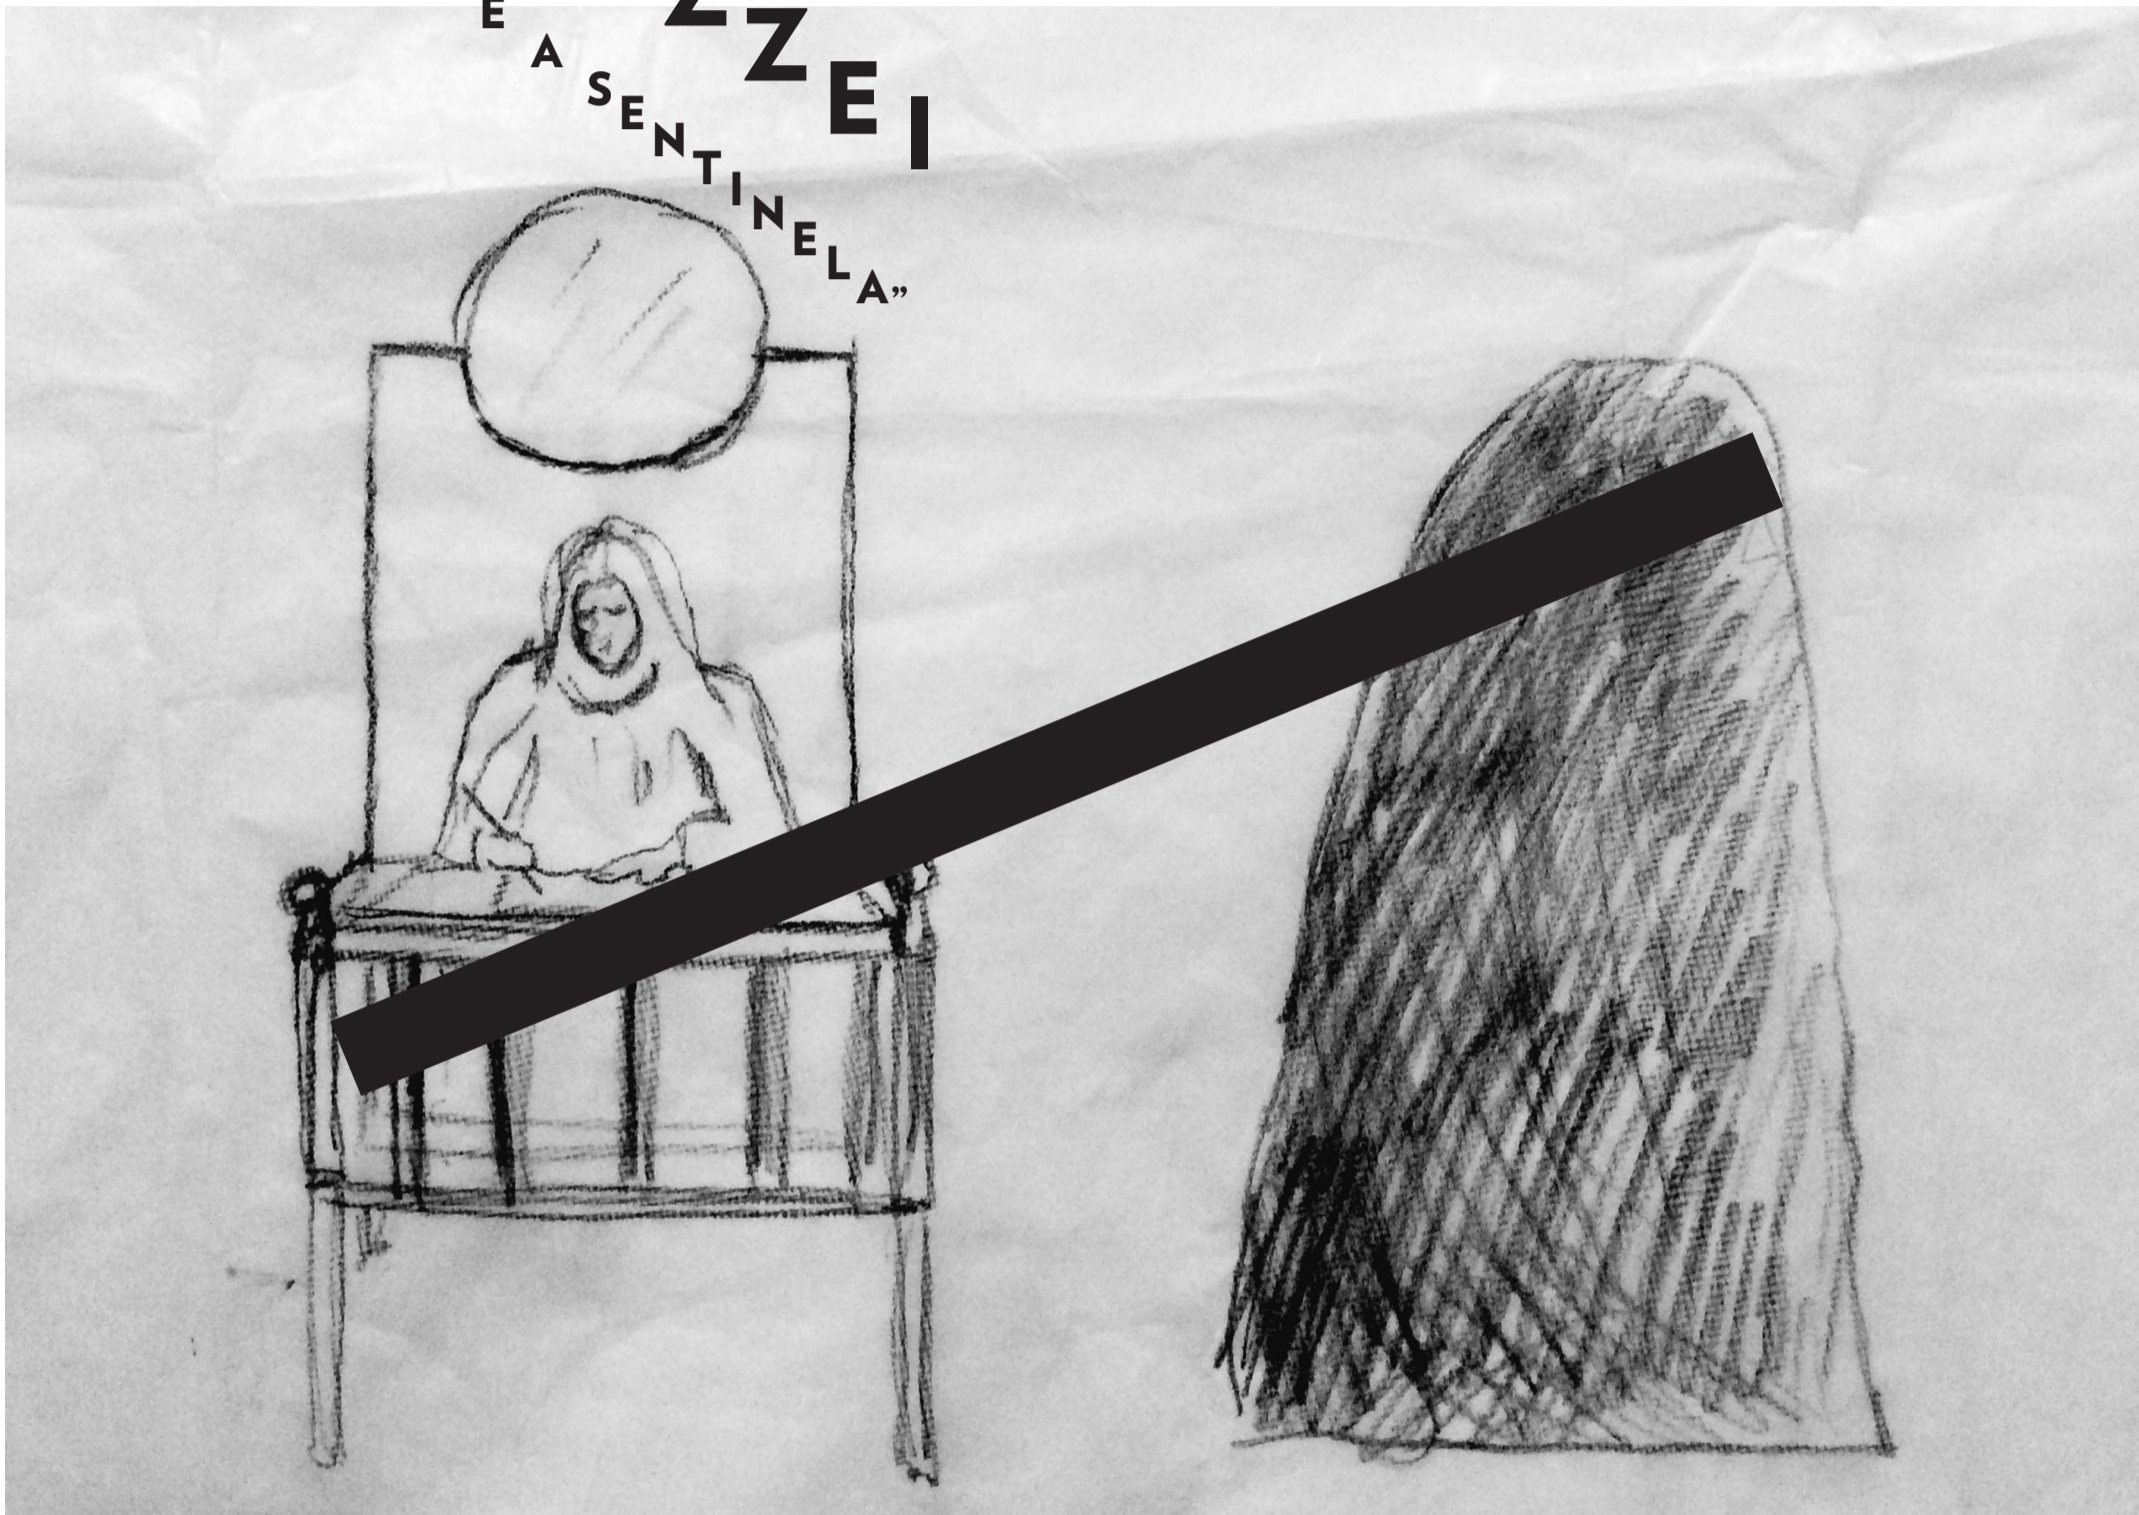

“O ANA MAZZEI  
MONOLITO E A SENTINELA”

PIVÔ

**Hello. Again:**  
**THE MONOLITH AND THE SENTINEL**  
ANA MAZZEI

Exposição: 24 fev. - 09 maio  
Exhibition: feb. 24<sup>th</sup> - may 09<sup>th</sup>

Funcionamento/opening hours:  
Ter./sex. das 13h - 20h. Sáb das 13h -19h  
Tue./fri. from 1 -8 pm. Sat. from 1 - 7 pm